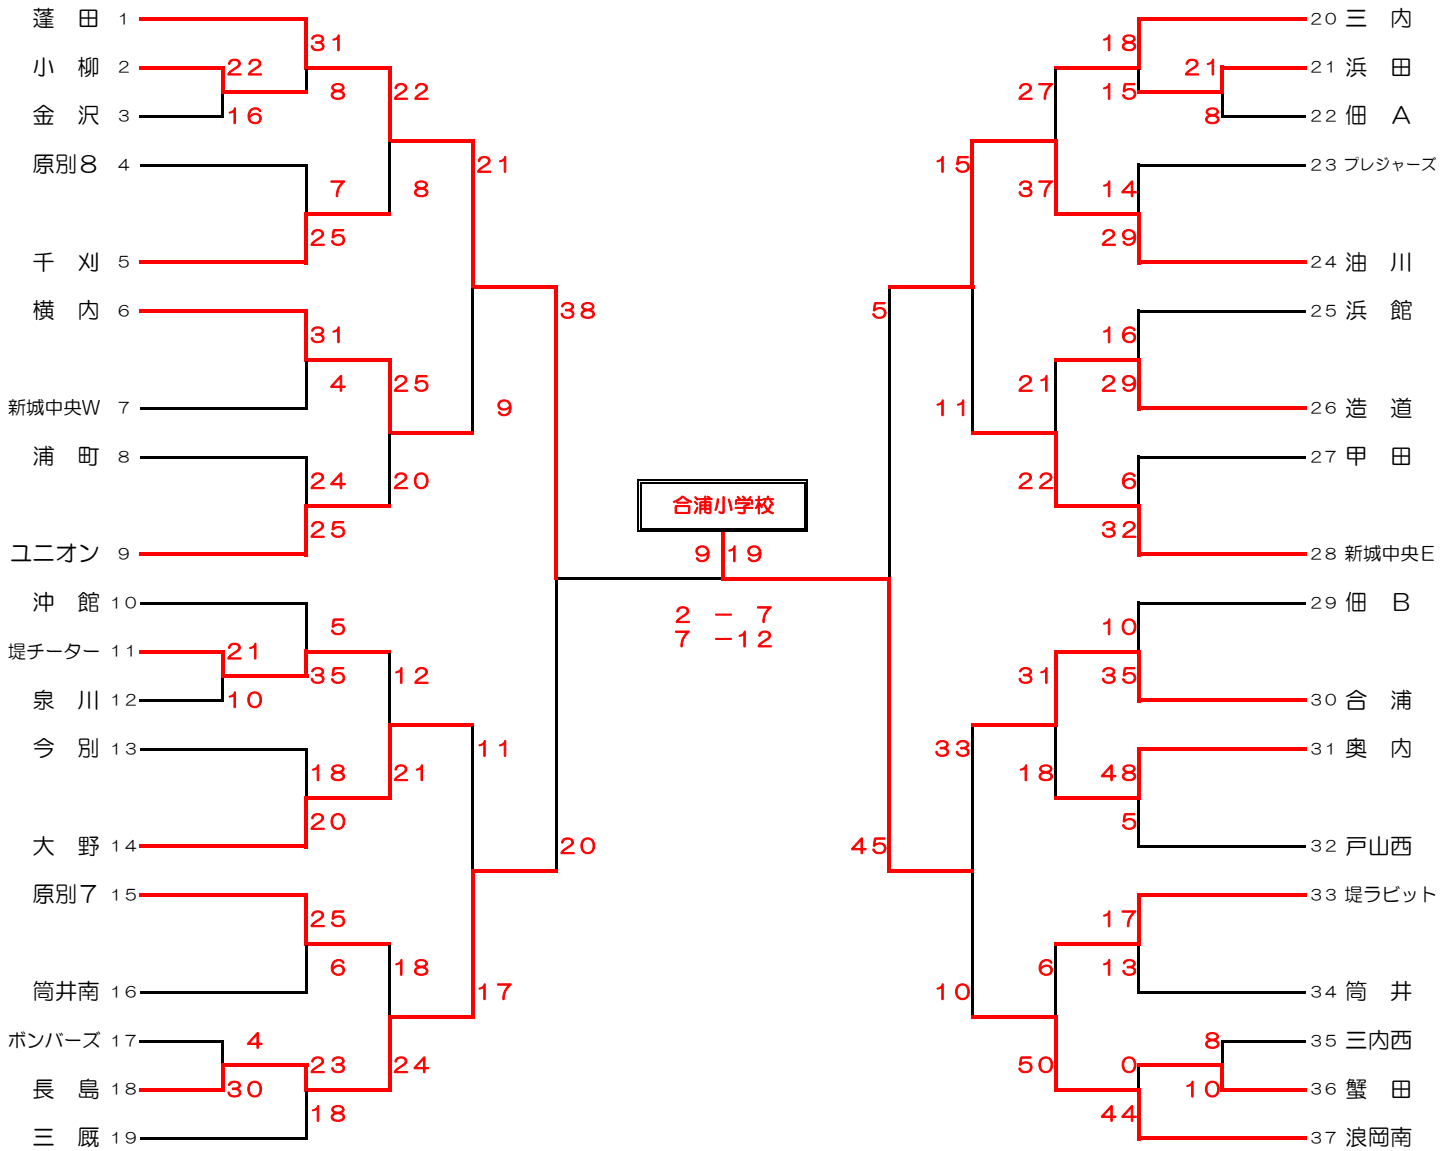

第16回ニヤマカップ途中結果【小学校女子の部】

決勝 12月 6日 市民体育館

決勝 12月 6日 市民体育館

1 会場	9月20日	奥内 千刈 原別	9月21日	大野 浪館 蓬田	9月23日	奥内
2 タイムテーブル	① 9:00~ ② 9:50~	③ 10:40~ ④ 11:30~	⑤ 12:20~ ⑥ 13:10~	⑦ 14:00~ ⑧ 14:50~	⑨ 15:40~	

3 諸注意

- ◆ 会場・日程が男女で混在しているので、後日送付される審判割り・タイムテーブルを必ずご確認ください。
- ◆ 好意により小学校の体育館を借りております。会場の準備及び後片付けにご協力ください。
- ◆ 会場では、お弁当以外の飲食は禁止されております。また、喫煙も禁止されております。
- ◆ チームから出たゴミは、チームでお持ち帰りください。
- ◆ 各会場とも駐車場に限りがあります。各チーム5台制限としますので、選手の移動計画を事前に考慮ください。