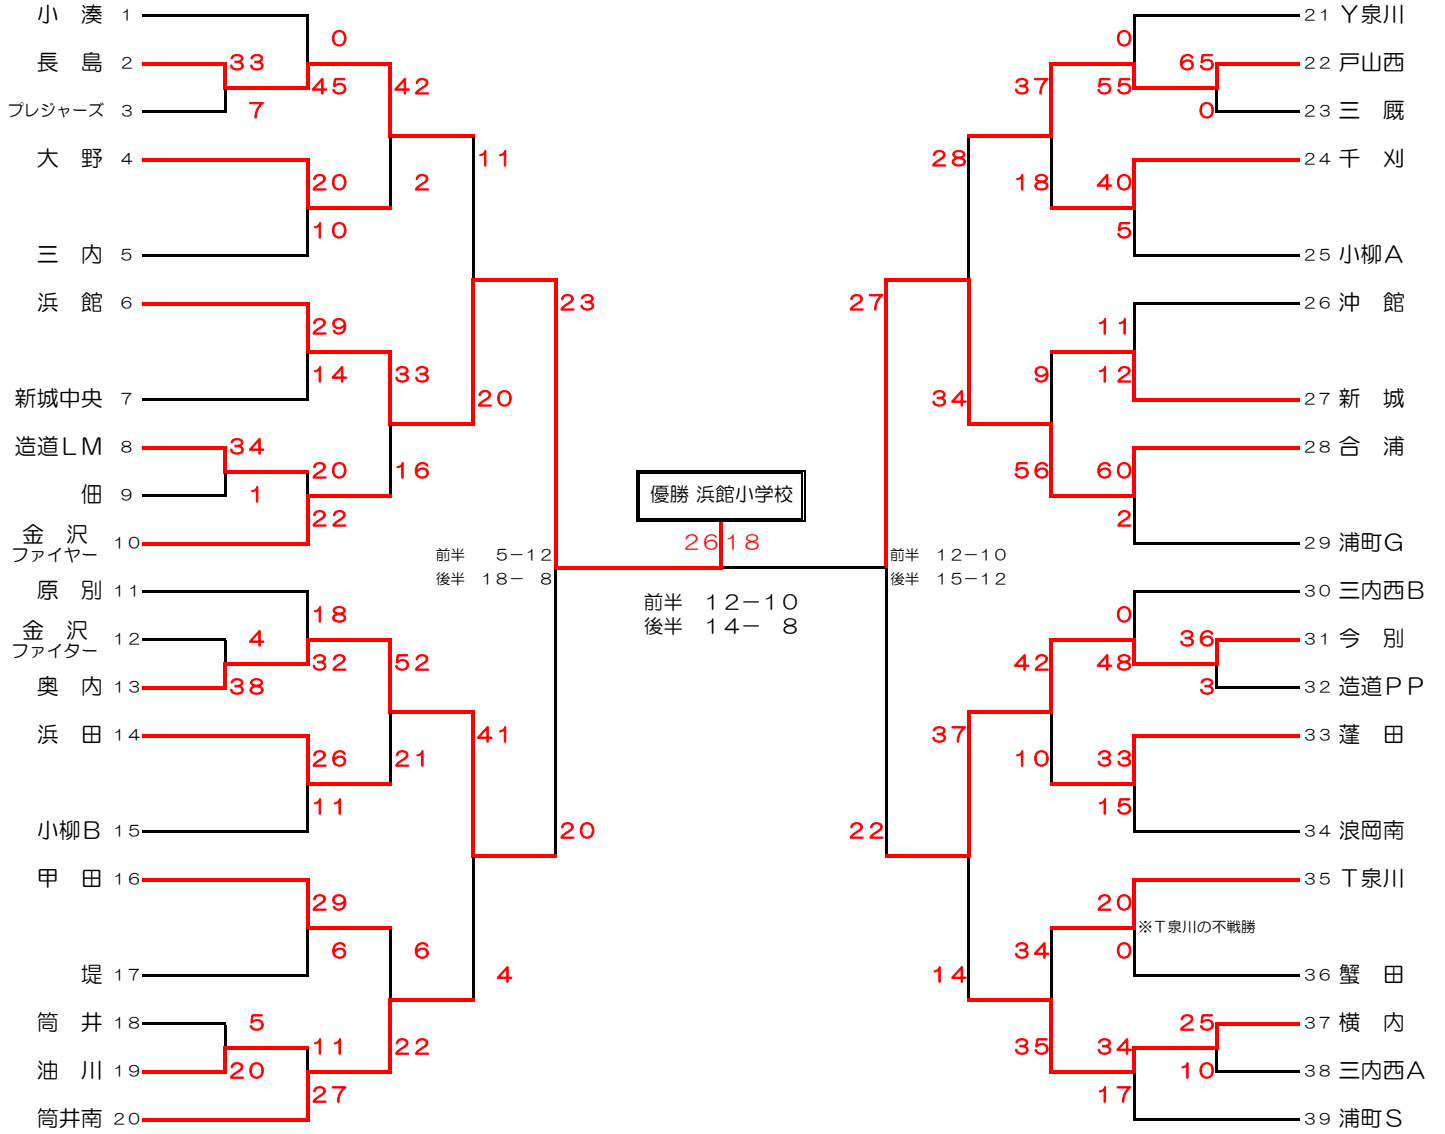

第17回ニイヤマカップ結果【小学校女子の部】

決勝 11月28日 市民体育館

決勝 11月28日 市民体育館

- 1 会場 9月12日

幸 畑
新 城

 9月13日

幸 畑	新 城
奥 内	蓬 田

 9月19日

佃
合 浦
- 2 タイムテーブル ① 9:00~ ③10:40~ ⑤12:20~ ⑦14:00~ ⑨15:40~
② 9:50~ ④11:30~ ⑥13:10~ ⑧14:50~

- 3 諸注意
- ◆ 会場・日程が男女で混在しているので、後日送付される審判割り・タイムテーブルを必ずご確認ください。
 - ◆ 好意により小学校の体育館を借りております。会場の準備及び後片付けにご協力ください。
 - ◆ 会場では、お弁当以外の飲食は禁止されております。また、喫煙も禁止されております。
 - ◆ チームから出たゴミは、チームでお持ち帰りください。
 - ◆ 各会場とも駐車場に限りがあります。各チーム5台制限としますので、選手の移動計画を事前に考慮ください。