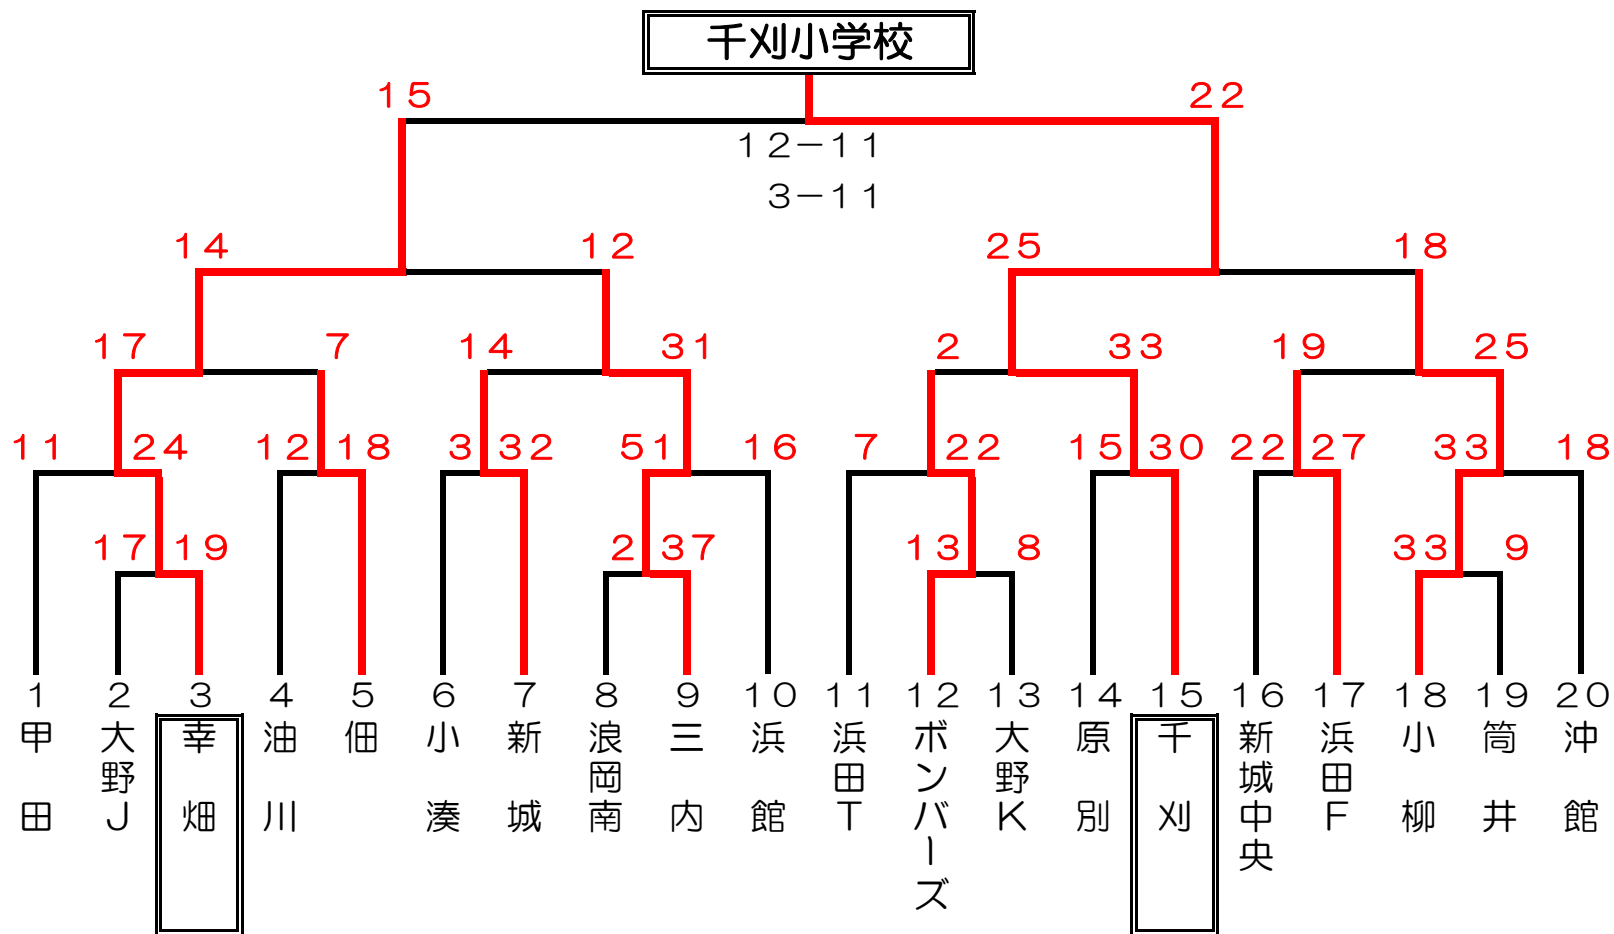

第13回ニイヤマカップ予選会組み合わせ【男子の部】

12月 3日
市民体育館

会 場	9月10日 (土)	横内小学校 金沢小学校
	9月17日 (土)	横内小学校 三内小学校 大野小学校 浜田小学校 佃小学校
	9月23日 (金)	横内小学校 三内小学校

タイムテーブル	第1試合	10:00~
	第2試合	10:50~
	第3試合	11:40~
	第4試合	12:30~
	第5試合	13:20~
	第6試合	14:10~
	第7試合	15:00~