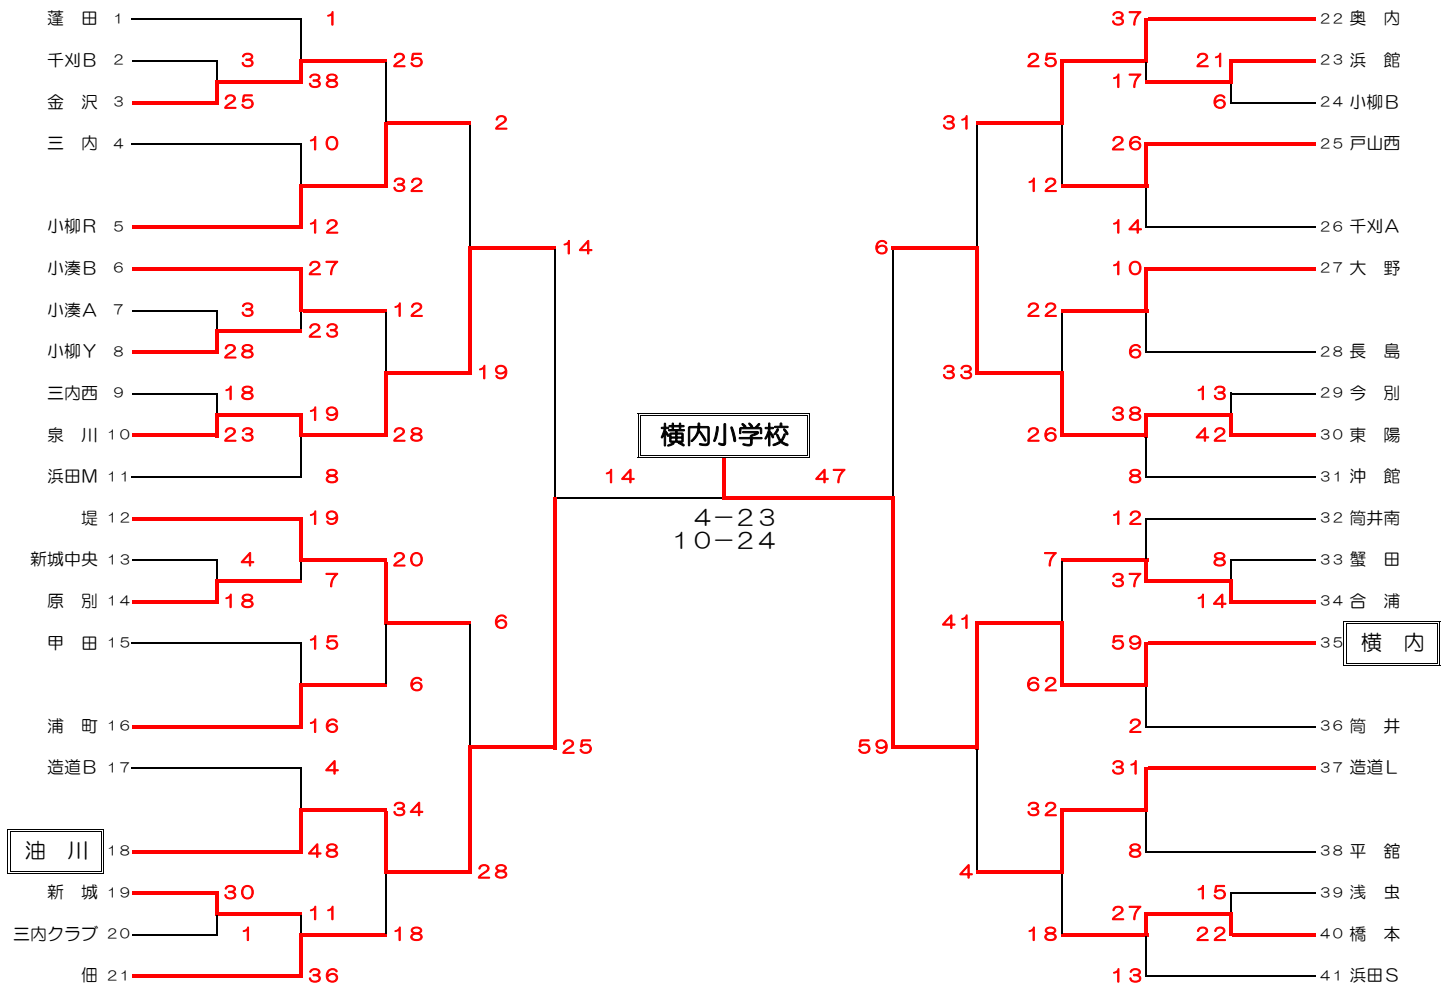

第13回ニイヤマカップ組み合わせ【女子の部】

◆会場 9月10日(土) 横内小学校
 9月17日(土) 金沢小学校
 横内小学校
 三内小学校
 大野小学校
 浜田小学校
 佃小学校
 9月23日(金) 横内小学校
 三内小学校

◆タイムテーブル 第1試合 10:00~
 第2試合 10:50~
 第3試合 11:40~
 第4試合 12:30~
 第5試合 13:20~
 第6試合 14:10~
 第7試合 15:00~